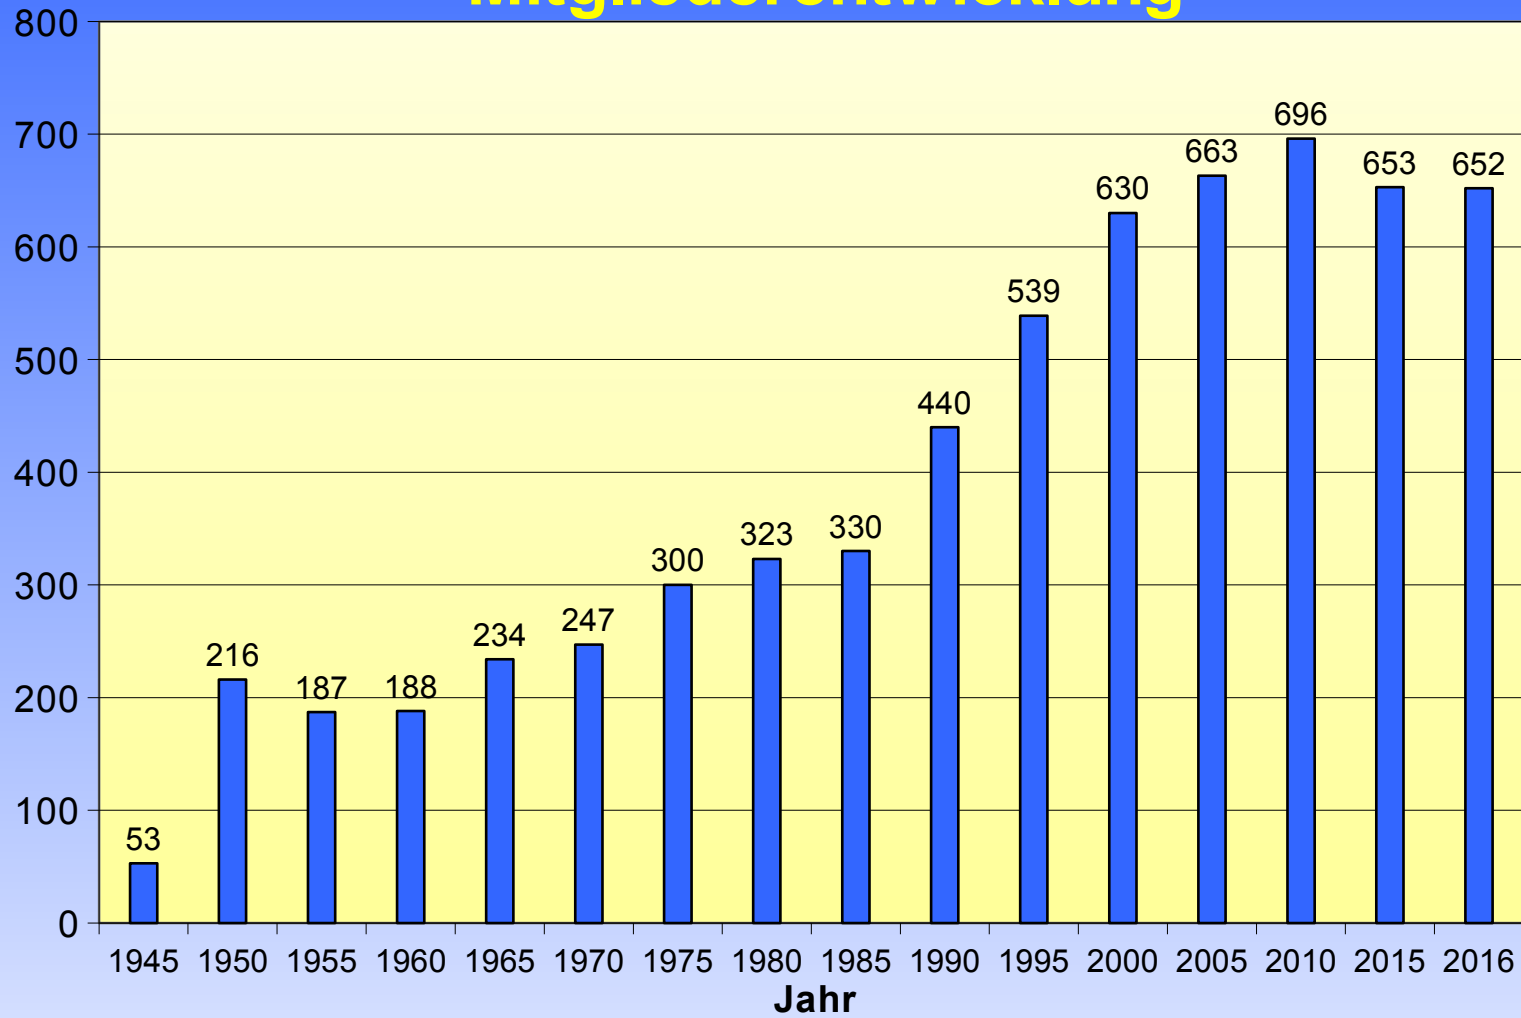

TSV Lesse v. 1945 e. V Mitgliederentwicklung

Mitgliederentwicklung

Jahr	Mitglieder	Jahr	Mitglieder
1945	53	1945	53
1946	107	1950	216
1947	134	1955	187
1948	166	1960	188
1949	185	1965	234
1950	216	1970	247
1951	188	1975	300
1952	216	1980	323
1953	161	1985	330
1954	133	1990	440
1955	187	1995	539
1956	165	2000	630
1957	145	2005	663
1958	168	2010	696
1959	174	2015	653
1960	188	2016	652
1961	202		
1962	211		
1963	227		
1964	231		
1965	234		
1966	221		
1967	219		
1968	231		
1969	238		
1970	247		
1971			
1972			
1973			
1974			
1975	300		
1976			
1977	353		
1978	330		
1979	320		
1980	323		
1981	323		
1982	342		
1983	325		
1984	330		
1985	330		
1986	330		
1987	336		
1988	366		
1989	415		
1990	440		
1991	451		
1992	455		
1993	484		
1994	510		

1995	539
1996	561
1997	570
1998	606
1999	615
2000	630
2001	641
2002	646
2003	647
2004	654
2005	663
2006	675
2007	672
2008	706
2009	698
2010	696
2011	694
2012	704
2013	685
2014	656
2015	653
2016	652